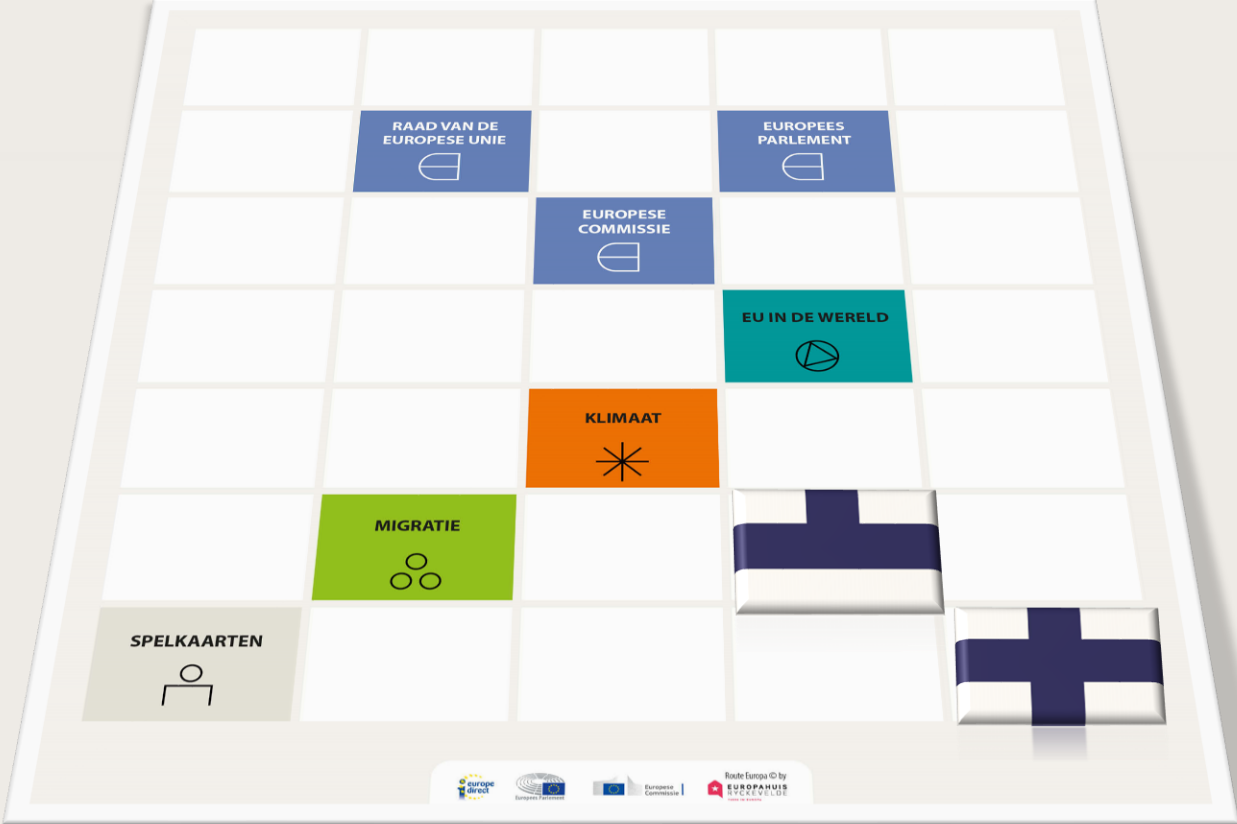

Route Europa

- Educatief spel over de Europese verkiezingen 2024
- Informeren over de actuele thema's
- Ontwikkeld door Europahuis Ryckvelde vzw i.s.m. Europa Direct, Vertegenwoordiging van de Europese Commissie in België en het Liaison Office van het Europees Parlement in België
- Gratis [downloadbaar](#)
- [Gratis uitleenbaar](#)

DOEL

Bouw een weg
naar alle
Europese instellingen

Belangrijke verkiezingsthema's:

- Klimaat
- De positie van de EU in de wereld
- Migratie
- Waarden

DOEL

Bouw een weg
naar alle
Europese instellingen

Hoe starten?

- Deel drie spelkaarten uit per speler
- Neem ze in de hand met de tekening (kruis, lijn ...) naar achteren
- Elk om beurt kies je een kaart om te gebruiken om je route uit te stippelen.
- Lees de opdracht/vraag op de kaart: juist? Dan mag je deze gebruiken. Fout? Dan stel je de vraag opnieuw bij de volgende beurt.
- Neem na je beurt een nieuwe kaart zodat je altijd 3 kaarten hebt.