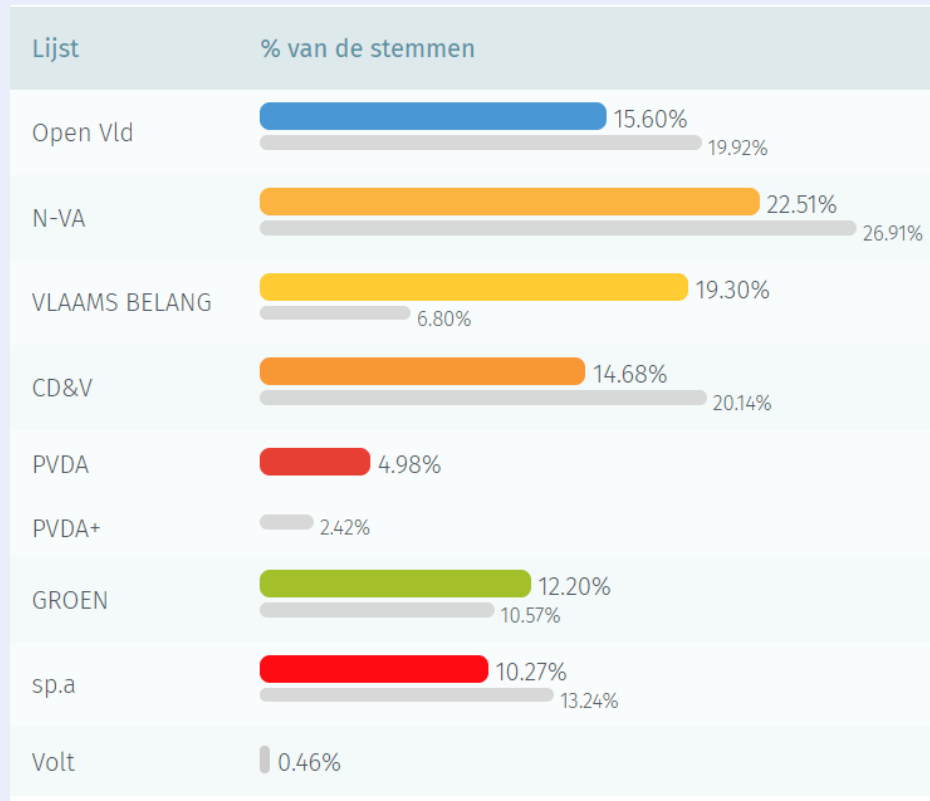

Gevolg?

Jouw stem telt niet.
Je laat de beslissing
over aan andere
kiezers.

België 21 + 1 MEPs

12 MEPs + 1

1 MEP

8 MEPs

- Vlaamse gemeenschap
- Franstalige gemeenschap
- Duitstalige gemeenschap

VOORBEELD

Uitslag Europees Parlement 2019

= NVA en Vlaams Belang mochten de meeste personen naar het Europees Parlement sturen

Fracties in het Europees Parlement

Nieuwe Europese Commissie

- Lidstaten dragen kandidaten voor rekening houdend met uitslag verkiezingen
- Commissievoorzitter: EP keurt goed bij absolute meerderheid
- Volledig voorstel van college van commissarissen goedkeuren