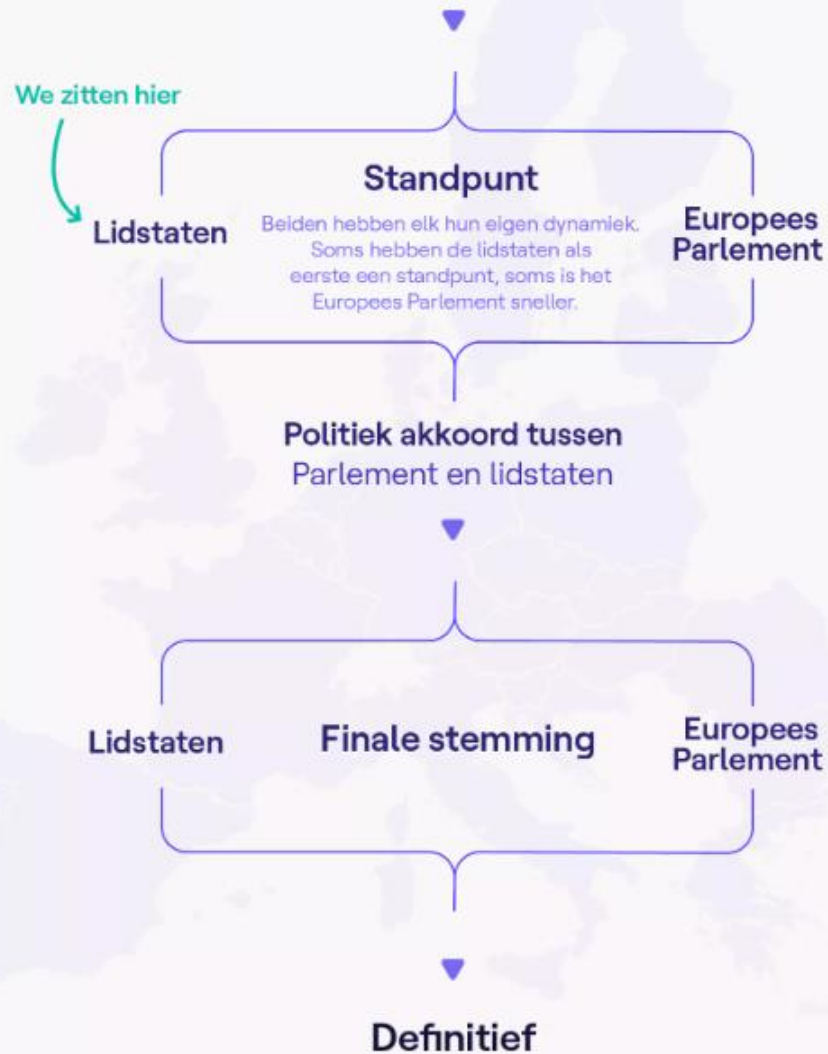

Wat weet jij al over de EU?

Plickers

A

B

C

D

Europese Commissie:
Stelt wetten voor

Hoe werkt de EU?

Hoe werkt de EU?

Voorbeeld: Asiel- en migratiepact

Migratieprobleem

Vorstel: September 2020

- Nieuwe procedure: vb. snelle procedure voor migranten uit land waar minder 20% van de aanvragen succesvol zijn.
- Flexibele bijdragen van EU-landen ipv verplichte spreiding

be
EU
belgium24.eu

Akkoord: december 2023

- Strengere controles aan buitengrenzen, snellere procedures voor migranten met weinig kans op asiel
- Gesloten opvangcentra bij de buitengrenzen
- Solidariteitsmechanisme tussen EU-landen: opvangen of betalen

Wetsvoorstel Europese Commissie

@VRTNWS

JOUW BELANGEN

A diverse group of people, including men and women of various ages and ethnicities, are standing in a line against a blue background. They are dressed in casual to semi-formal attire. The group is positioned horizontally across the middle of the frame. A white rounded rectangular box is overlaid on the bottom center of the image, containing the text 'jouw belangen als kiezer,'.