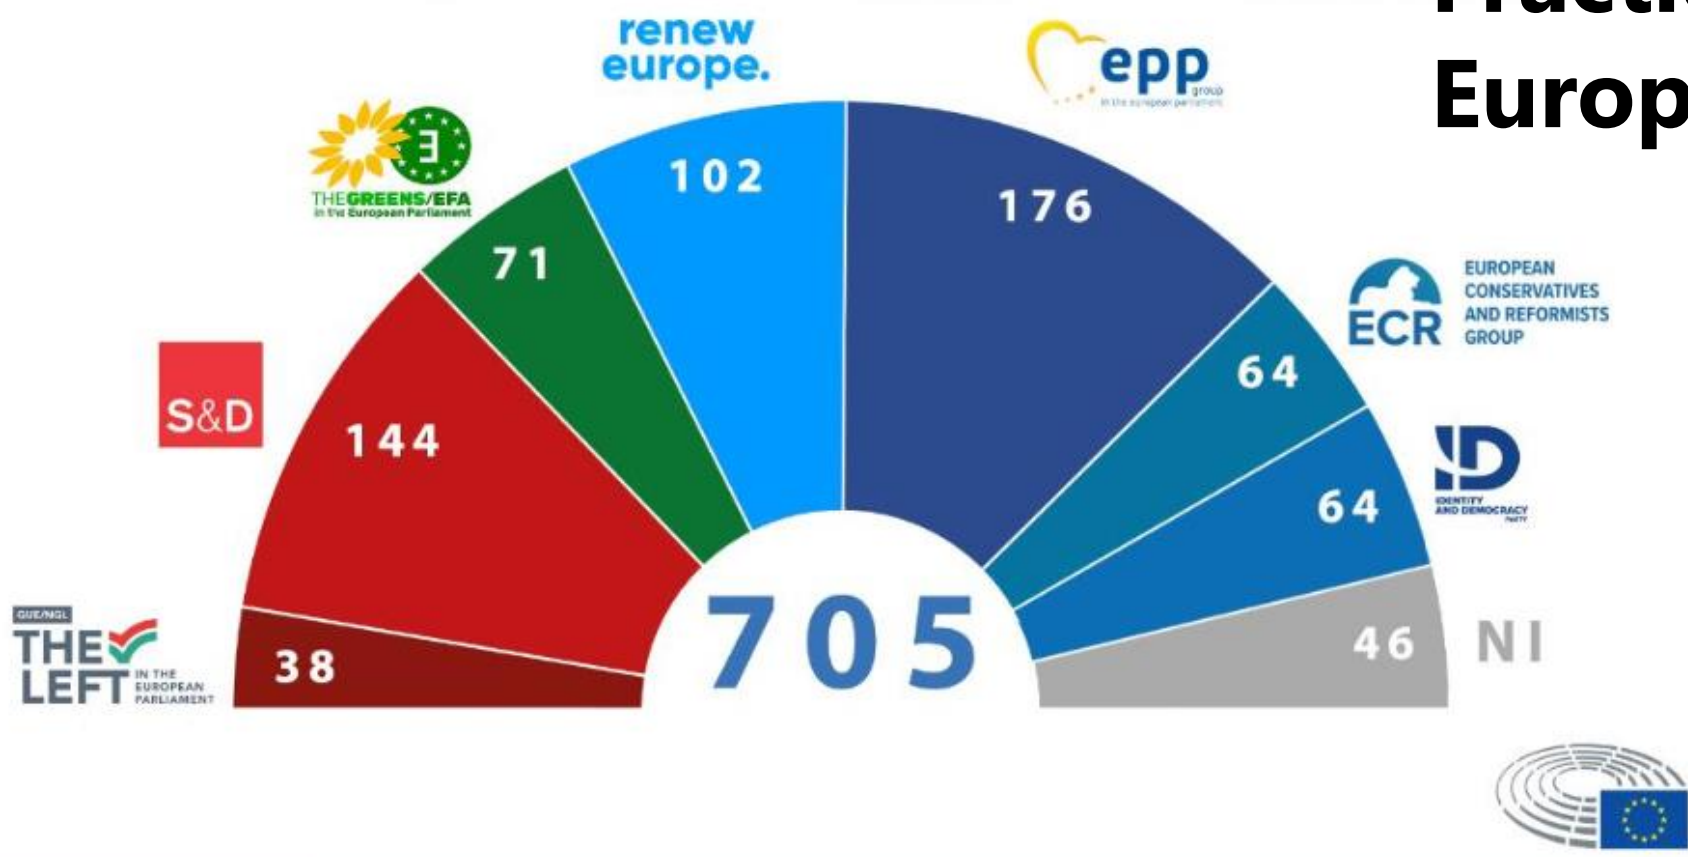

Gevolg?

Jouw stem telt niet.
Je laat de beslissing
over aan andere
kiezers.

België 21 + 1 MEPs

12 MEPs + 1

1 MEP

8 MEPs

- Vlaamse gemeenschap
- Franstalige gemeenschap
- Duitstalige gemeenschap

VOORBEELD

Uitslag Europees Parlement 2019

= NVA en Vlaams Belang mochten de meeste personen naar het Europees Parlement sturen

Fracties in het Europees Parlement

Nieuwe Europese Commissie

- Lidstaten dragen kandidaten voor rekening houdend met uitslag verkiezingen
- Commissievoorzitter: EP keurt goed bij absolute meerderheid
- Volledig voorstel van college van commissarissen goedkeuren

Route Europa

- Educatief spel over de Europese verkiezingen 2024
- Informeren over de actuele thema's
- Ontwikkeld door Europahuis Ryckvelde vzw i.s.m. Europa Direct, Vertegenwoordiging van de Europese Commissie in België en het Liaison Office van het Europees Parlement in België
- Gratis [downloadbaar](#)
- [Gratis uitleenbaar](#)