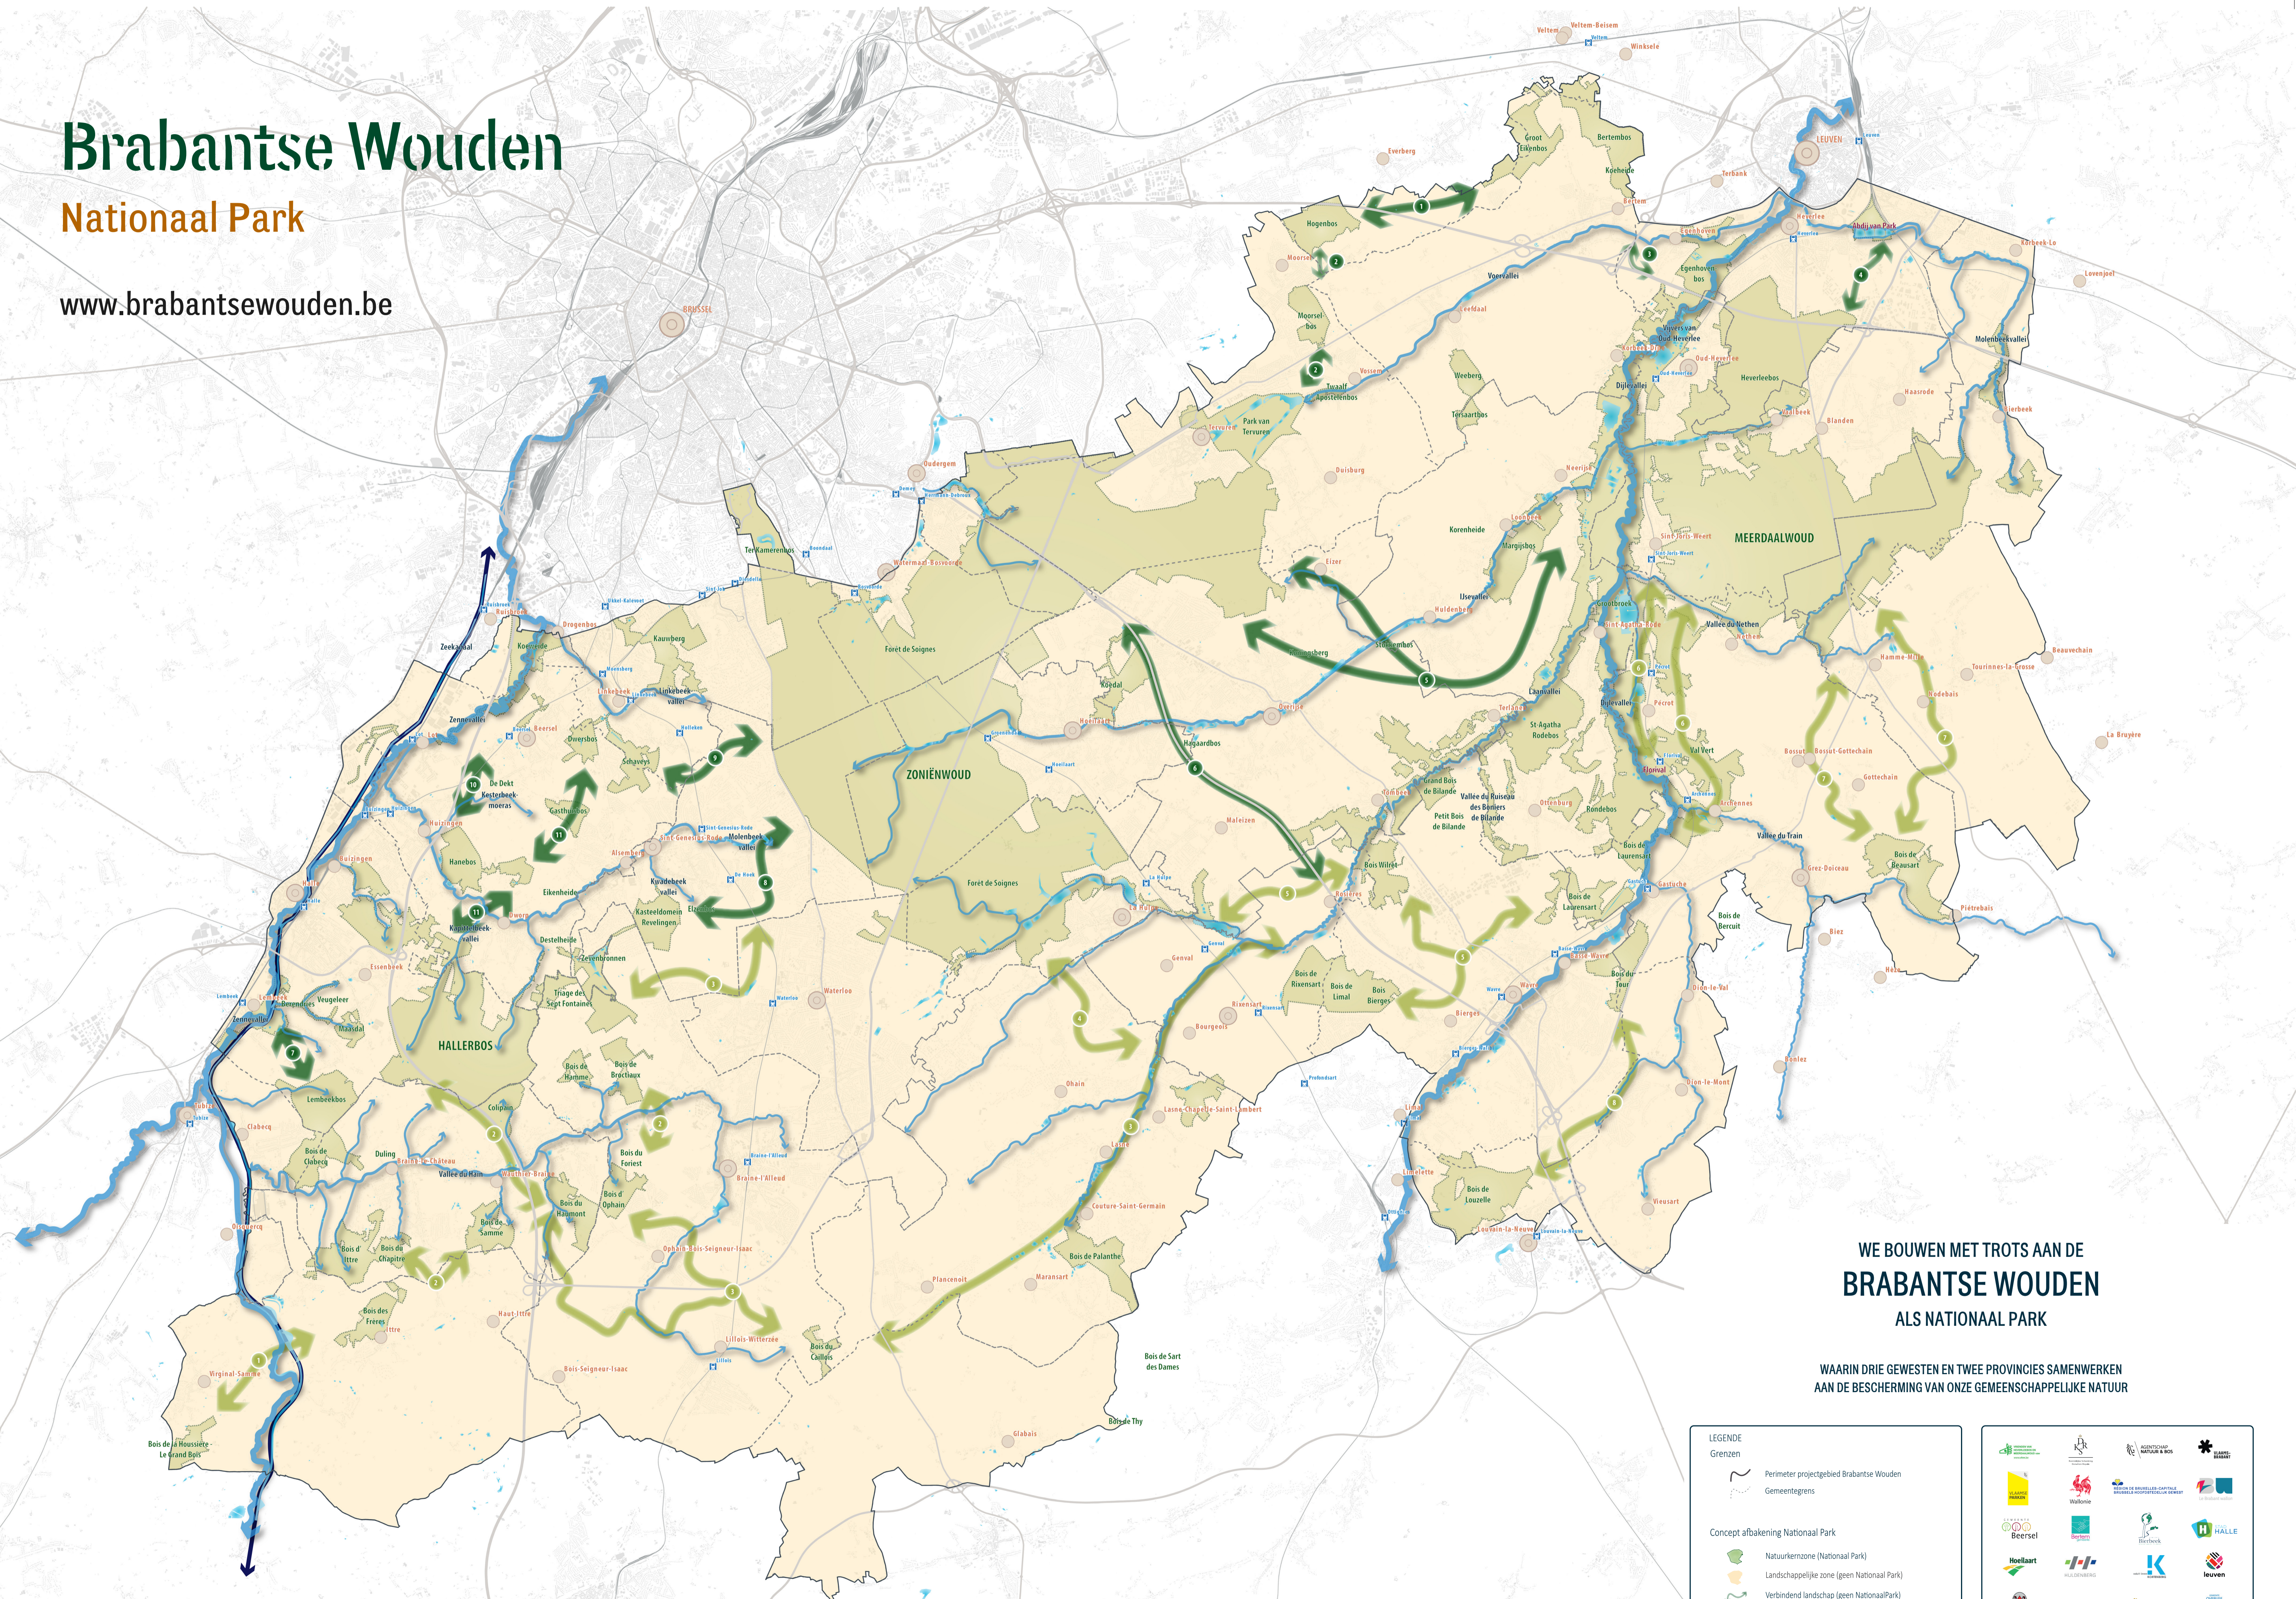

Brabantse Wouden

Nationaal Park

www.brabantsewouden.be

WE BOUWEN MET TROTS AAN DE
BRABANTSE WODEN
ALS NATIONAAL PARK

WAARIN DRIE GEWESTEN EN TWEE PROVINCIËS SAMENWERKEN
AAN DE BESCHERMING VAN ONZE GEMEENSCHAPPELIJKE NATUUR

LEGENDE

- Grenzen
- Perimeter projectgebied Brabantse Wouden
- Gemeentegrenzen
- Concept afbakening Nationaal Park
- Natuurkerzone (Nationaal Park)
- Landschappelijke zone (geen Nationaal Park)
- Verbindend landschap (geen Nationaal Park)
- Waterloop