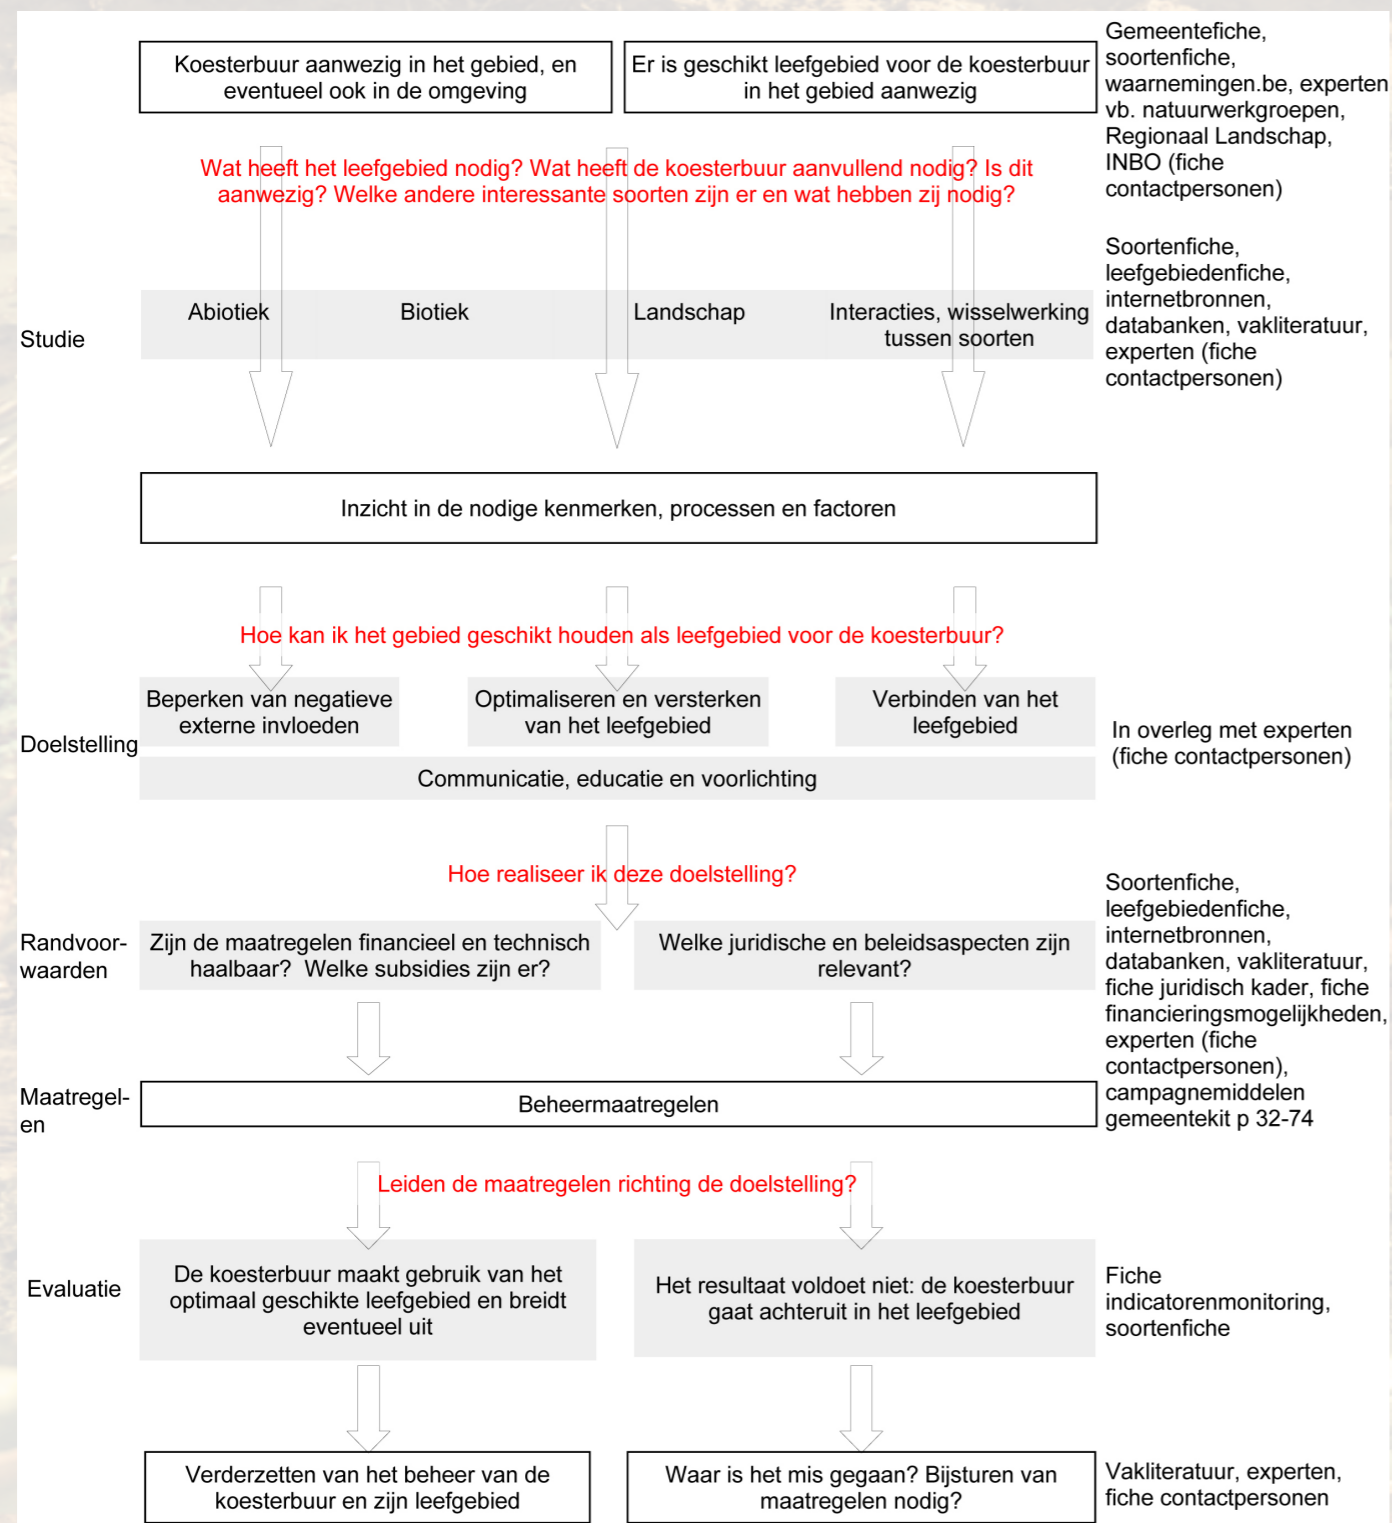

Schema Stappenplan 2. Beheermaatregelen

Beheermaatregelen voor gebieden waar de koesterbuur al aanwezig is, maar waar de gemeente opteert om deze soort verder te faciliteren, te ondersteunen.

A vertical collage of nature images. From top to bottom: water with ripples, a close-up of reeds, a field of pink flowers, a brick wall, a close-up of a green leaf, and a field of tall grass. A white rectangular box is overlaid on the center, containing the text.

SCHEMA STAPPENPLAN 2 BEHEERMAATREGELEN